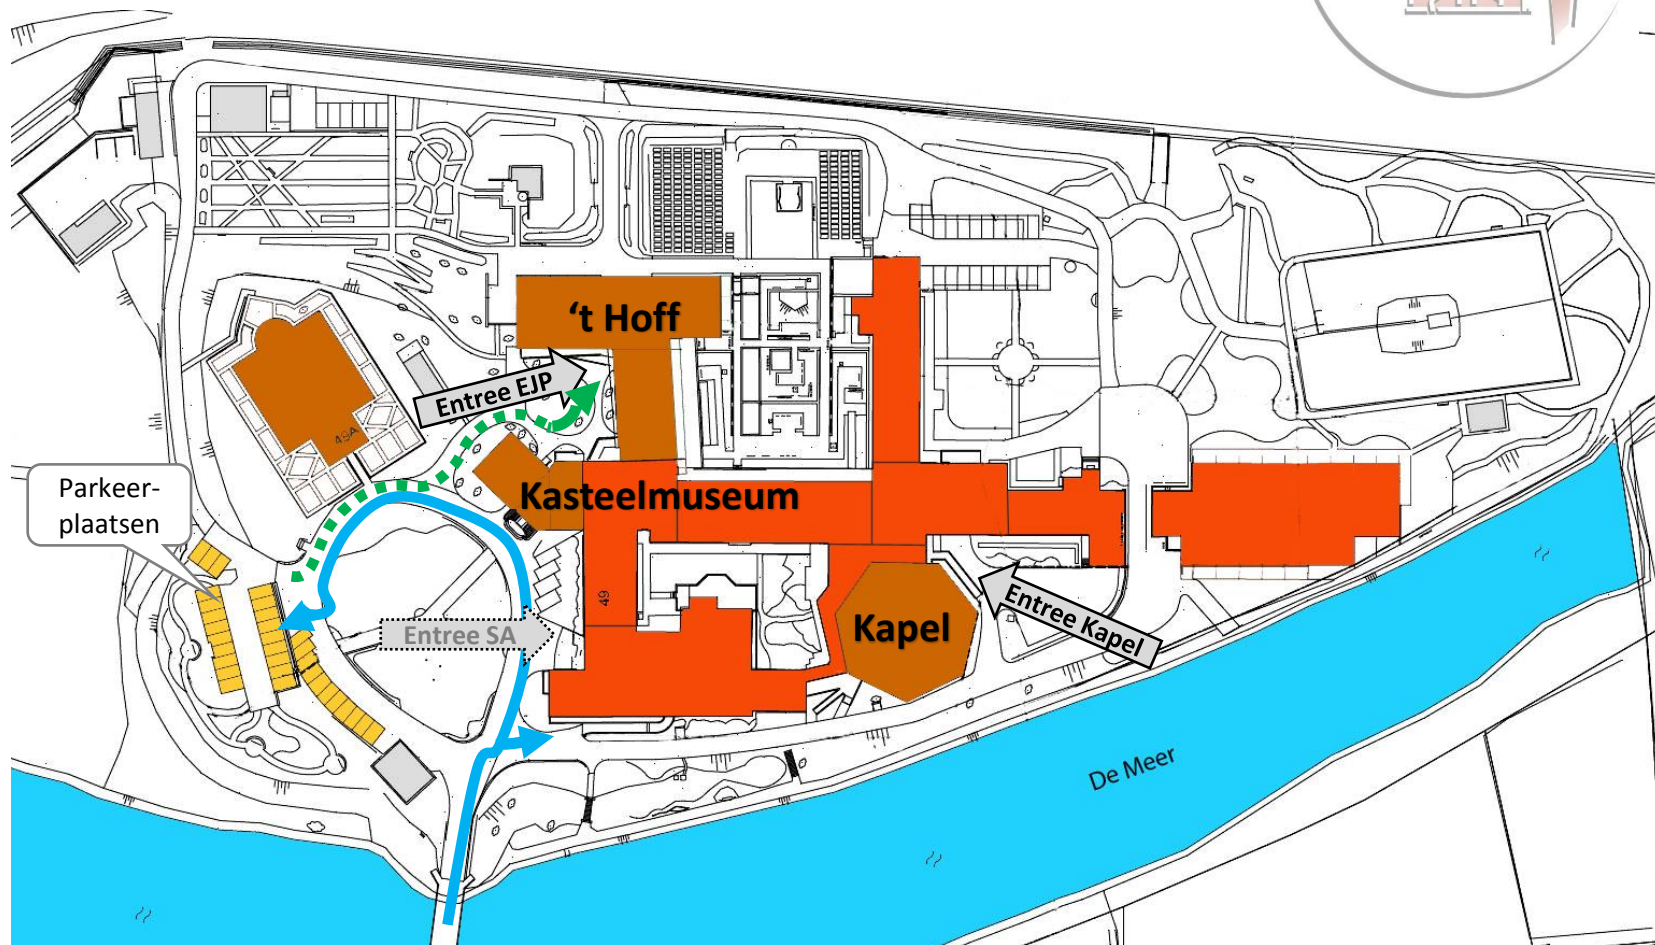

Routebeschrijving Erfgoedinstelling Julie Postel (EJP)

- Parkeren: bij de oprijlaan, rechts en
over de brug naast de rotonde, links
-  Rijroute auto's
-  Looproute naar entree Erfgoedinstelling Julie Postel